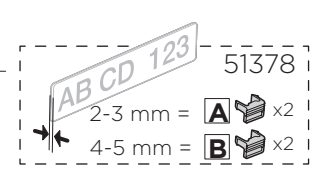

x2 

915: 13-pin

916: 7-pin