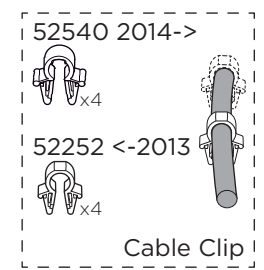

x2 

915: 13-pin

916: 7-pin